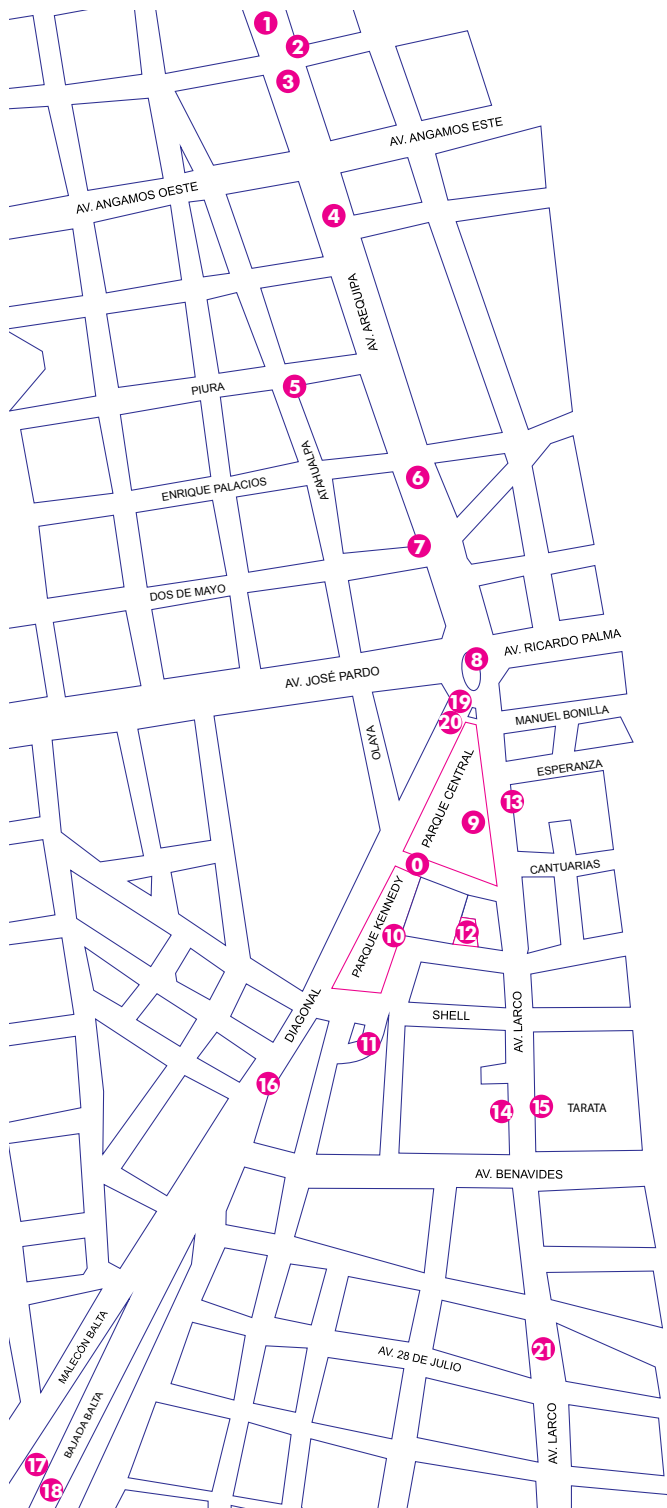

NOCHE EN BLANCO

12 MAYO 2012 - MIRAFLORES

SE RECOMIENDA RECORRER LA NOCHE EN BLANCO EN EL SIGUIENTE ORDEN: